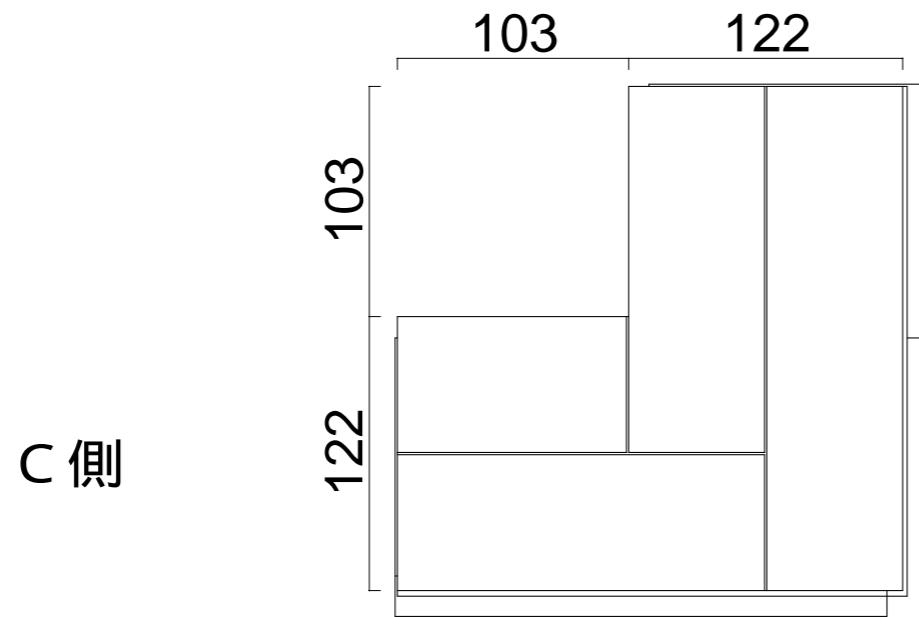

タイル貼り縁石（内コーナー） H 1 9 5

上面図

C側側面図

側面図