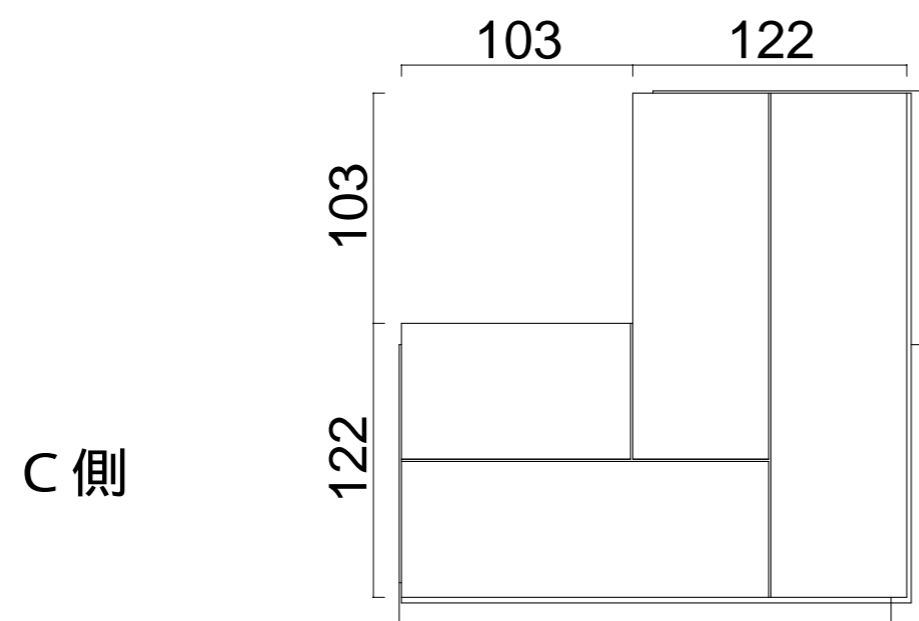

# タイル貼り縁石（内コーナー） H 1 3 5

上面図

C側側面図

側面図