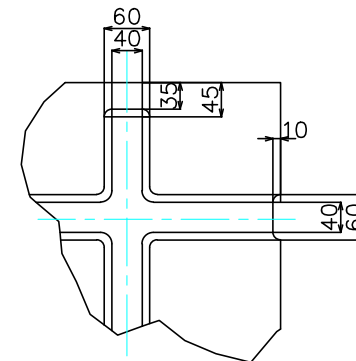

アイソメ図

A部詳細 1/10

ビルマテル株式会社

品名

エコベースブロック(溝付き)

縮尺

1/30 1/10(A4)