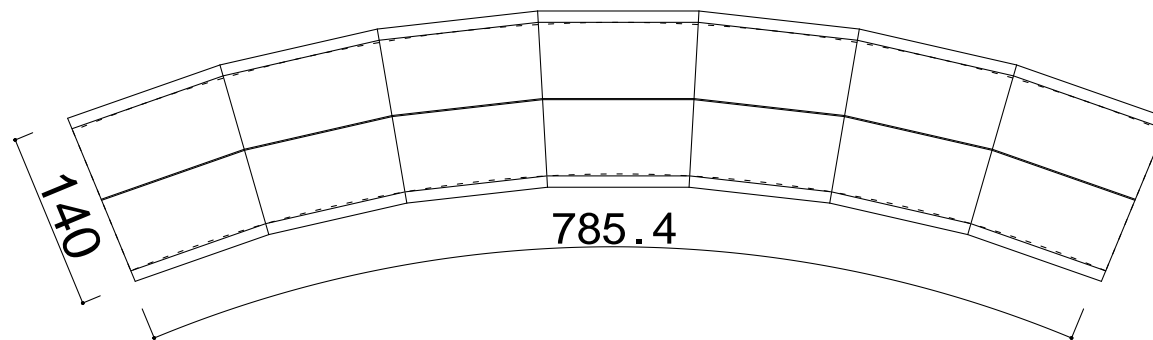

タイル縁石H65 1000R 内コーナー 1/8円

上面図

側面図

底面図