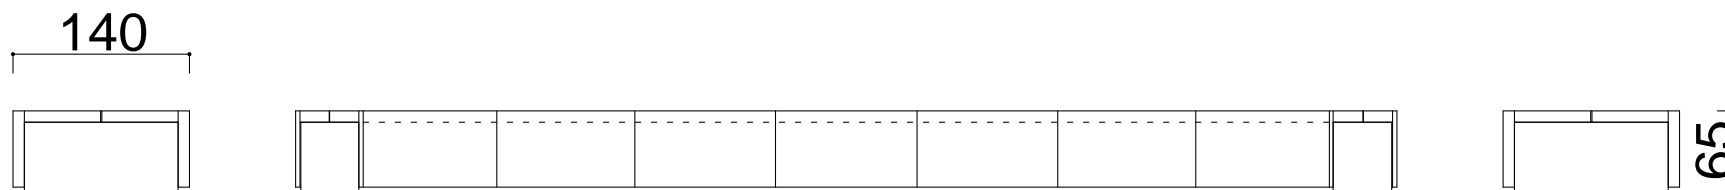

タイル縁石H65 1000R 内コーナー 1/8円

上面図

側面図

底面図