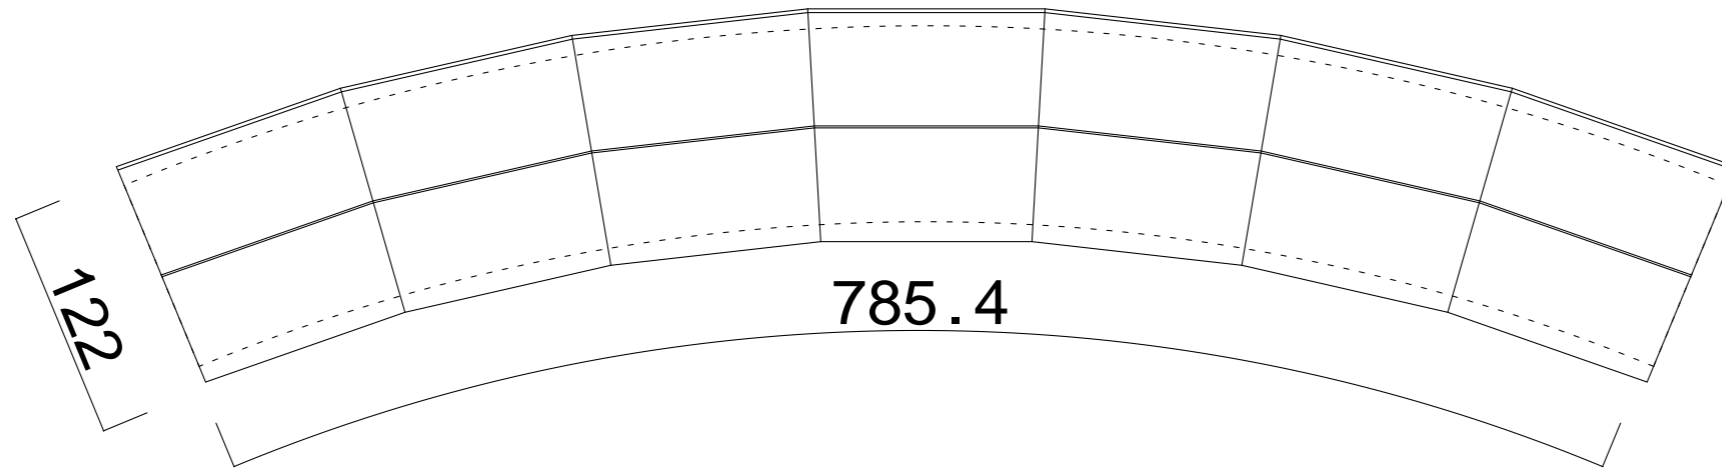

# タイル縁石H135 1000R 内コーナー 1/8円

上面図

側面図

底面図