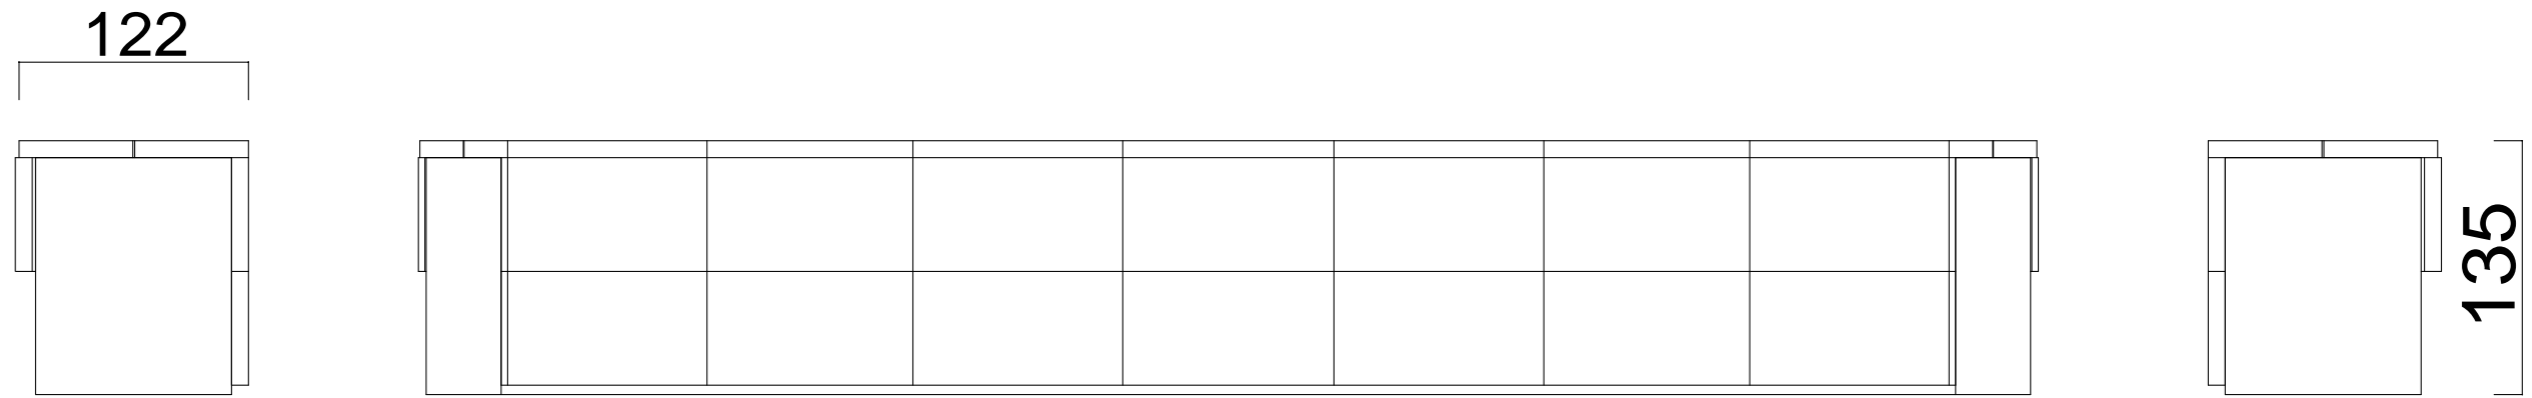

# タイル縁石H135 1000R 内コーナー 1/8円

上面図

側面図

底面図