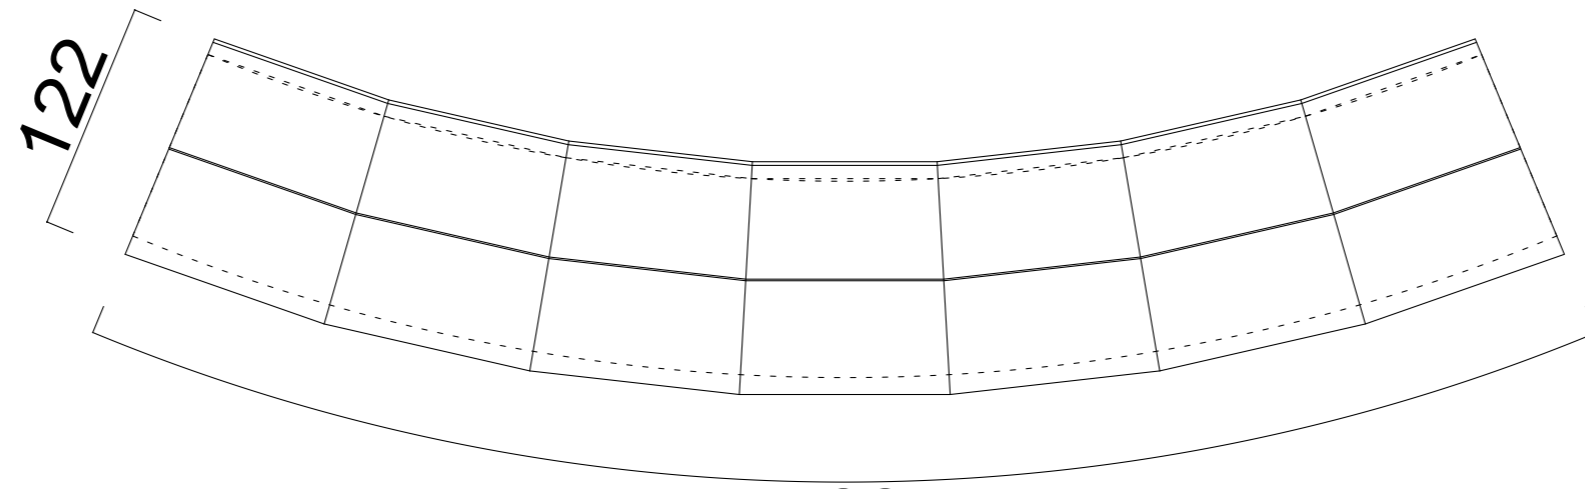

タイル縁石H135 1000R 外コーナー 1/8円

上面図

側面図

底面図