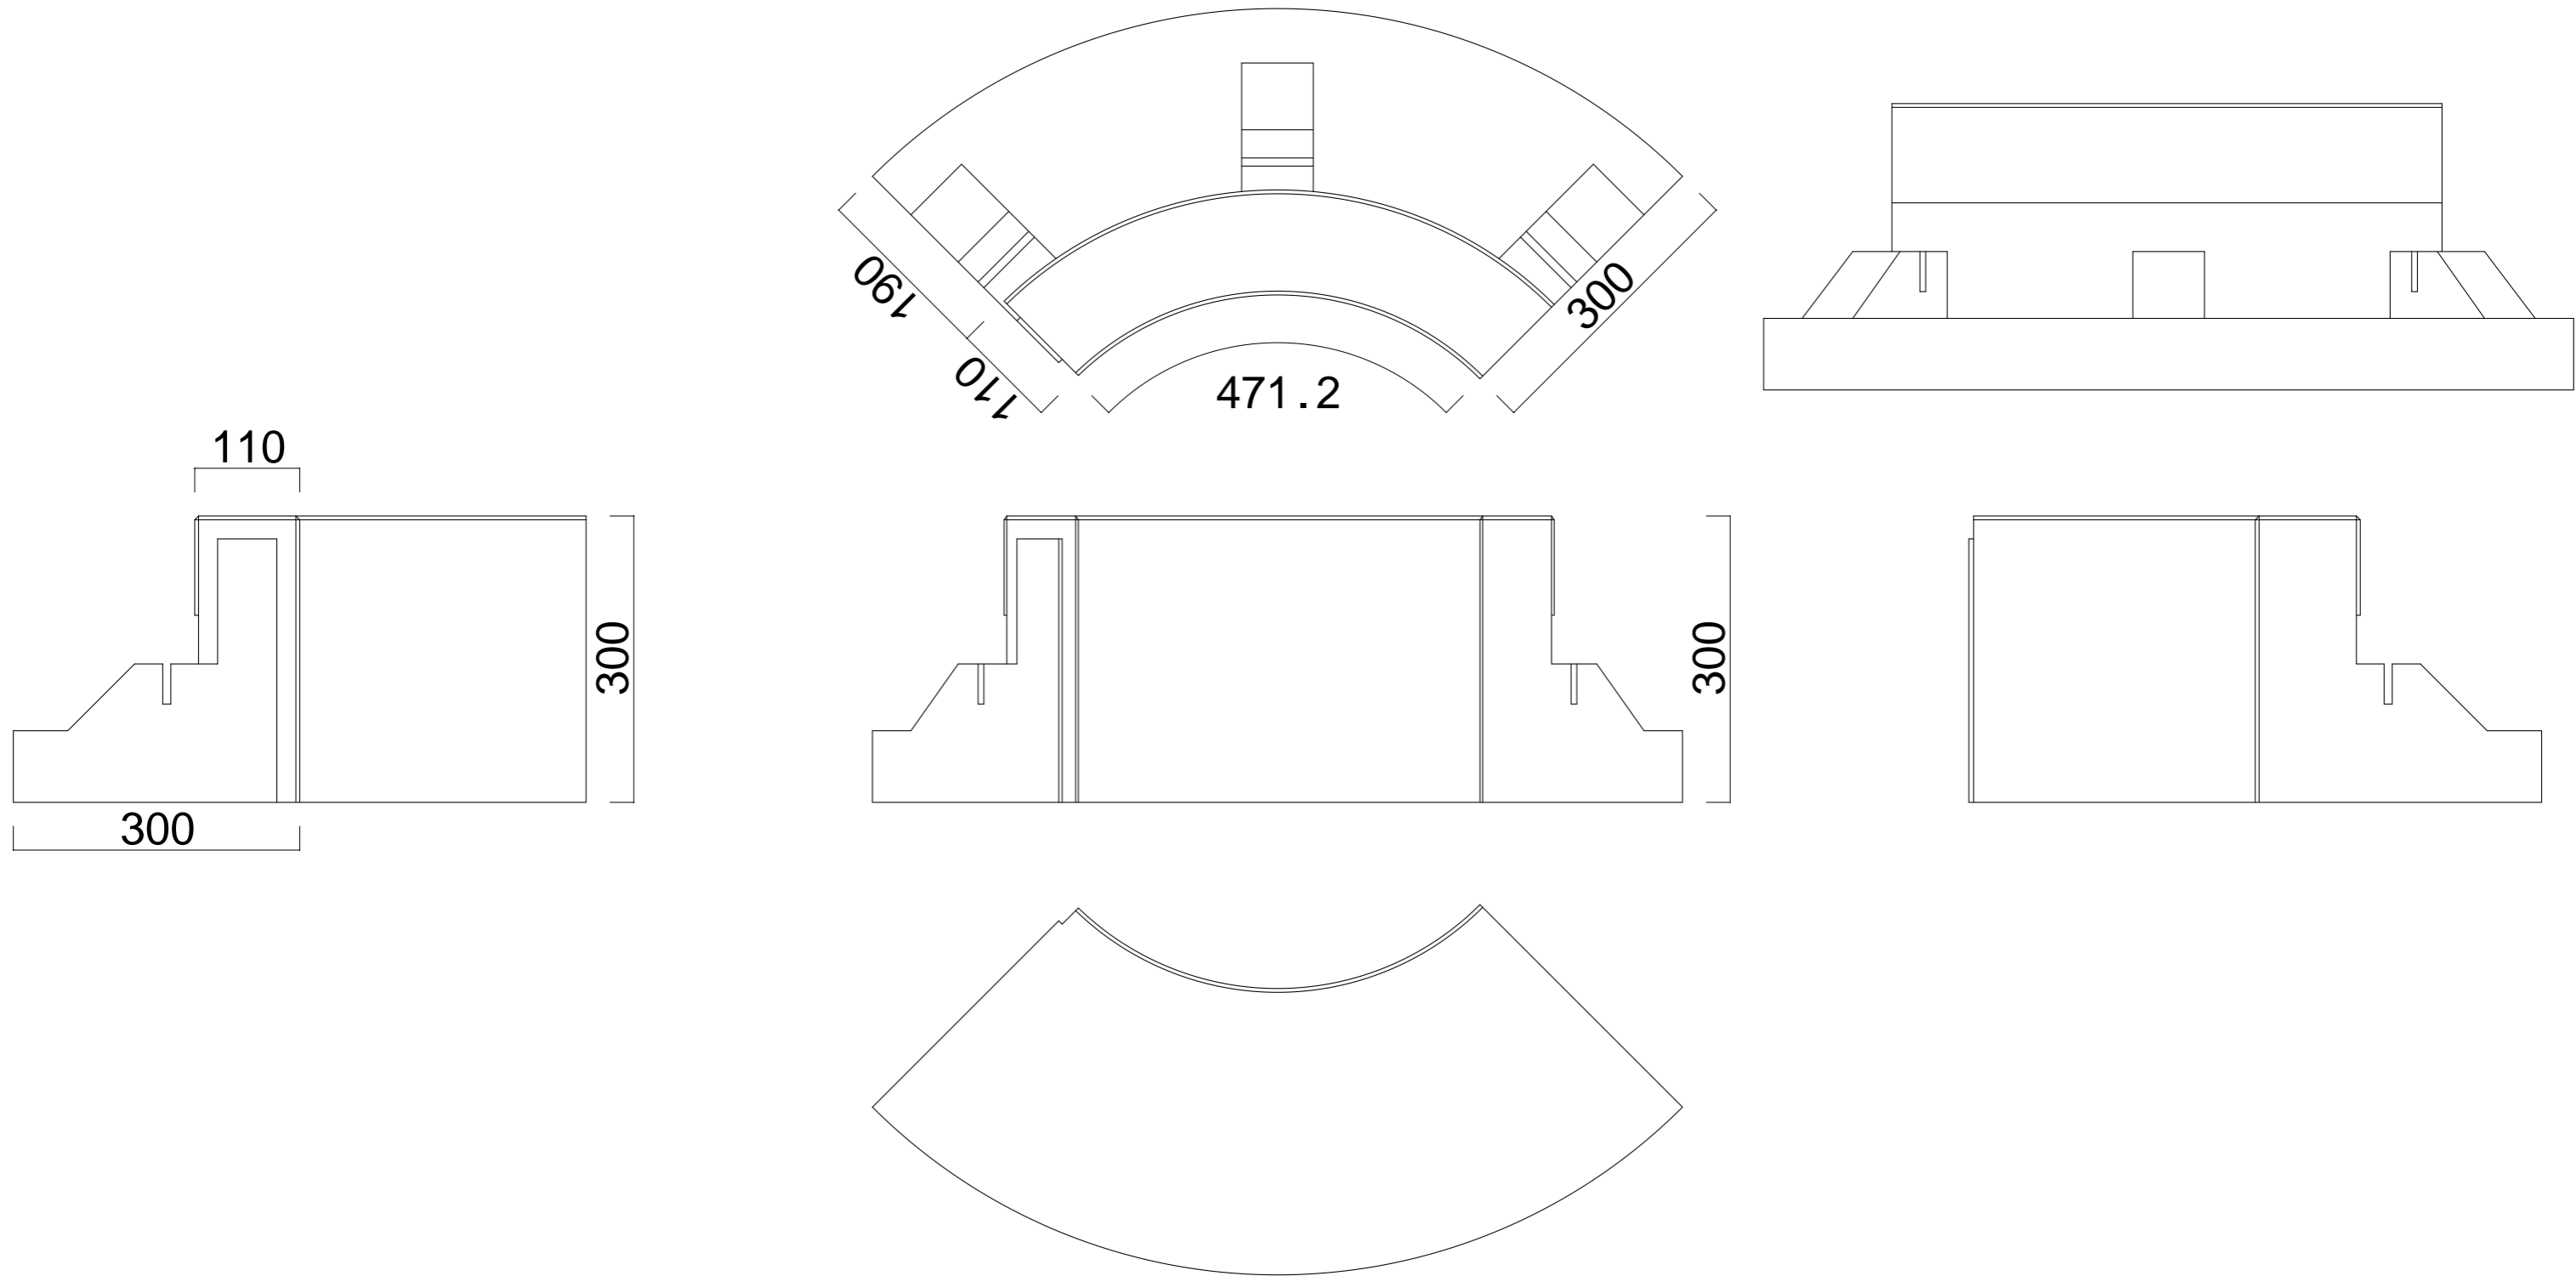

R 3 0 0 内コーナー H 3 0 0

品名	形式	縮尺	社名	住所	TEL
フェザーストーンウォールR300	H300	1/10	ビルマテル株式会社	東京都中央区日本橋茅場町3-10-9ティール6F	03-5847-8552