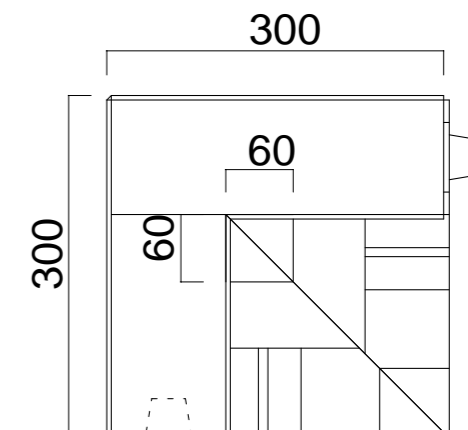

ストレート

外コーナー

内コーナー

品名	形式	縮尺	社名	住所	TEL
フェザーストーンウォール	H600	1/10	ビルマテル株式会社	東京都中央区日本橋茅場町3-10-9ティーエスビル6F	03-5847-8552