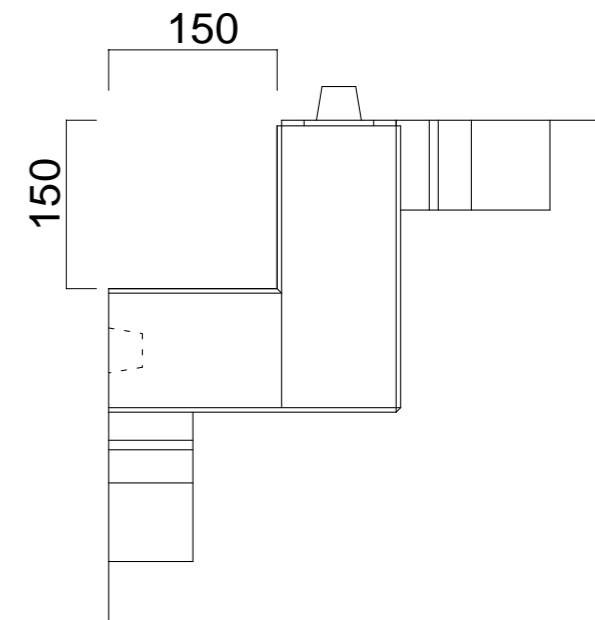

ストレート

外コーナー

内コーナー

品名	形式	縮尺	社名	住所	TEL
フェザーストーンウォール	H600	1/10	ビルマテル株式会社	東京都中央区日本橋茅場町3-10-9ティーエスビル6F	03-5847-8552