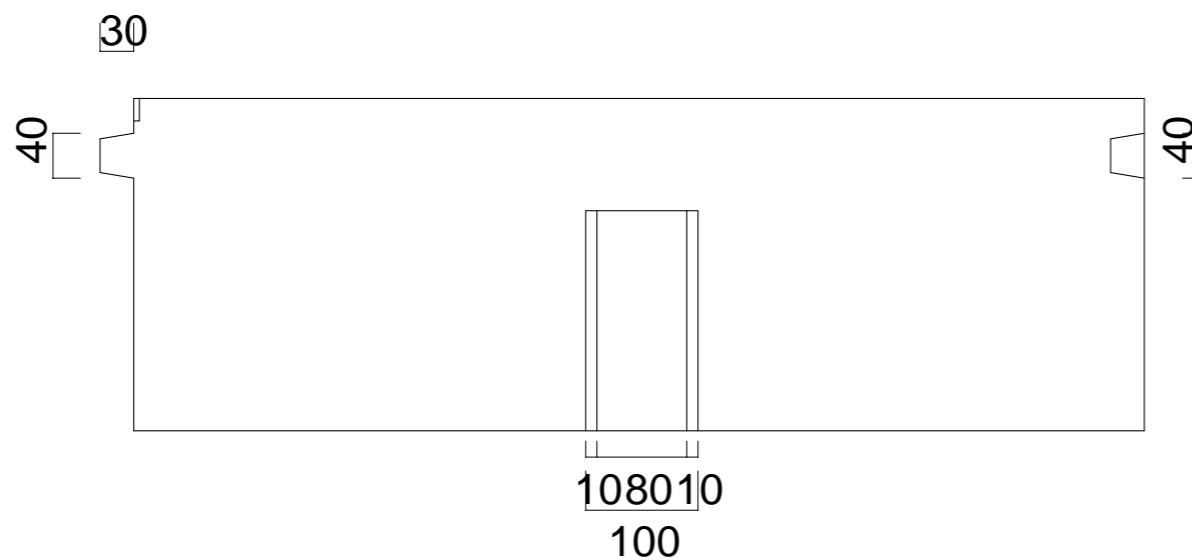

ストレート

外コーナー

内コーナー

品名	形式	縮尺	社名	住所	TEL
フェザーストーンウォール	H600	1/10	ビルマテル株式会社	東京都中央区日本橋茅場町3-10-9ティーエスビル6F	03-5847-8552