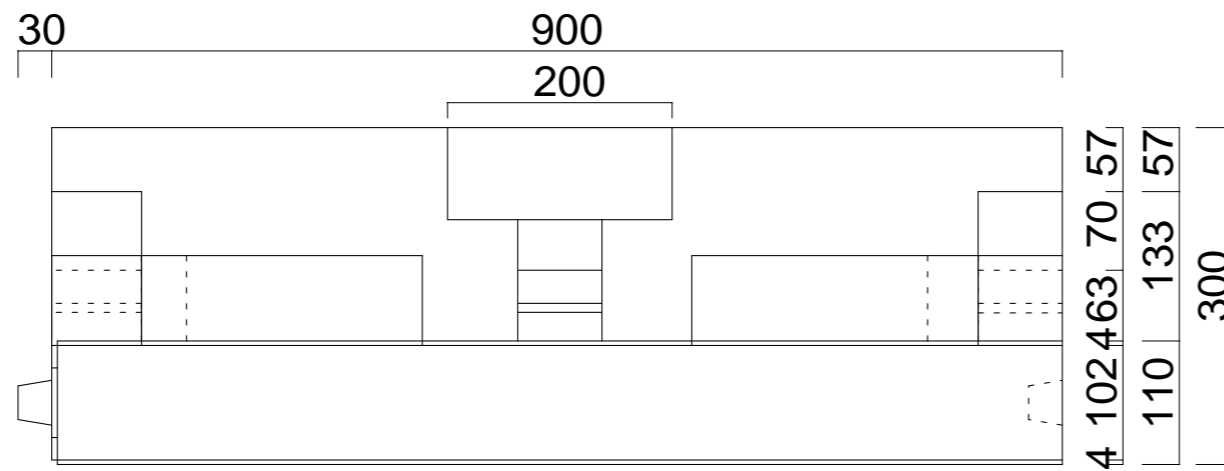

ストレート

外コーナー

内コーナー

品名	形式	縮尺	社名	住所	TEL
フェザーストーンウォール	H600	1/10	ビルマテル株式会社	東京都中央区日本橋茅場町3-10-9ティーエスビル6F	03-5847-8552