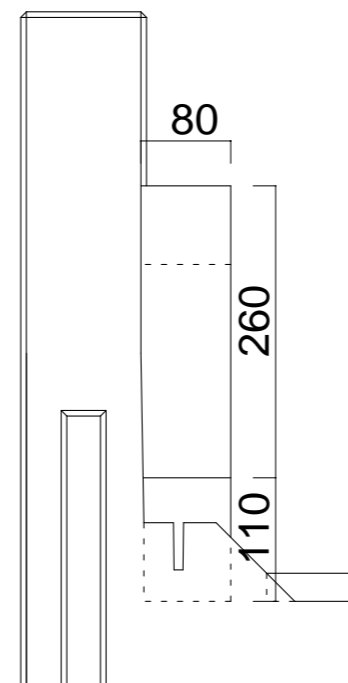

ストレート

外コーナー

内コーナー

品名	形式	縮尺	社名	住所	TEL
フェザーストーンウォール	H600	1/10	ビルマテル株式会社	東京都中央区日本橋茅場町3-10-9ティーエスビル6F	03-5847-8552