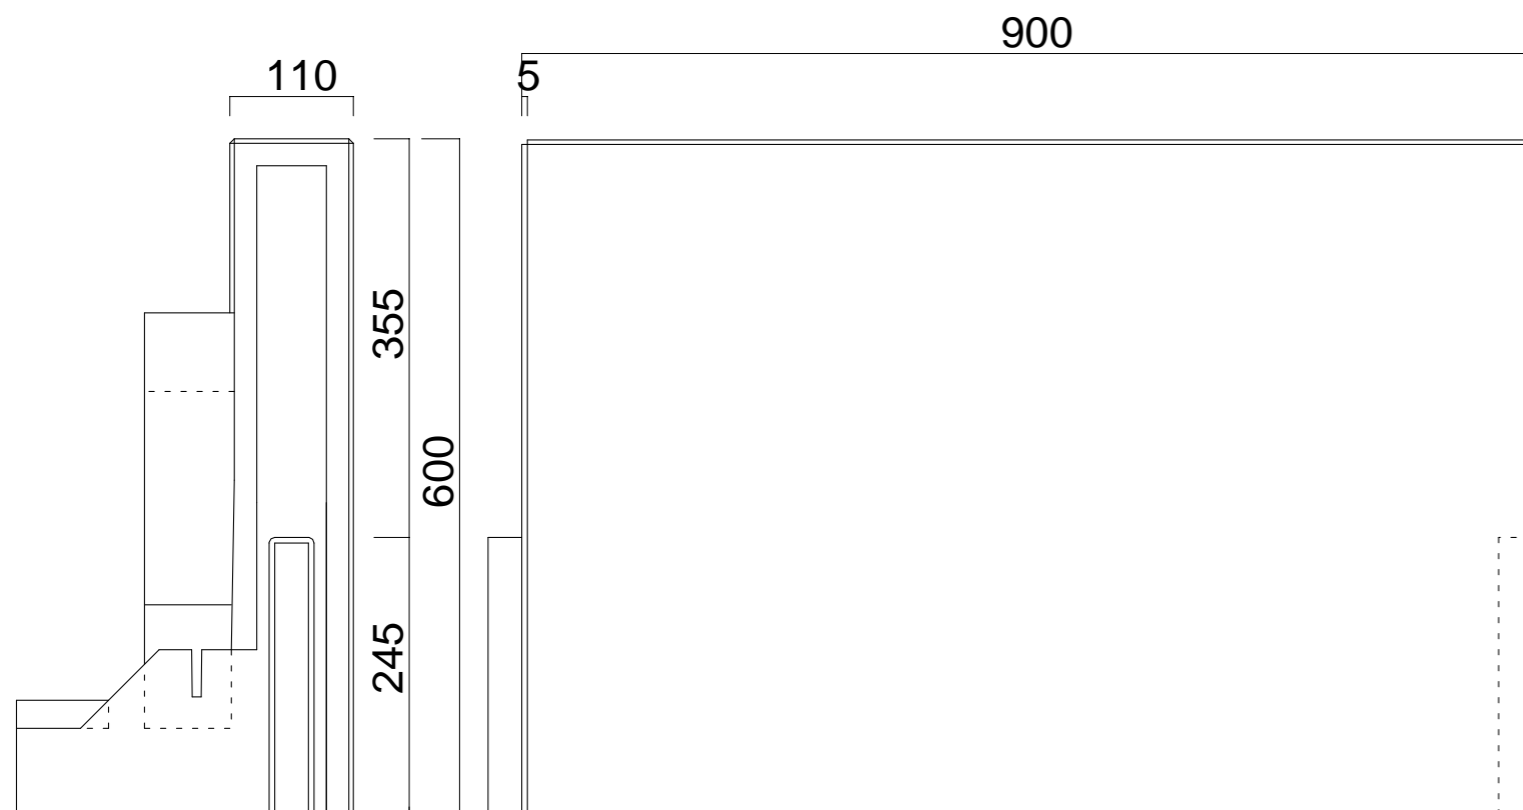

ストレート

外コーナー

内コーナー

品名	形式	縮尺	社名	住所	TEL
フェザーストーンウォール	H600	1/10	ビルマテル株式会社	東京都中央区日本橋茅場町3-10-9ティーエスビル6F	03-5847-8552