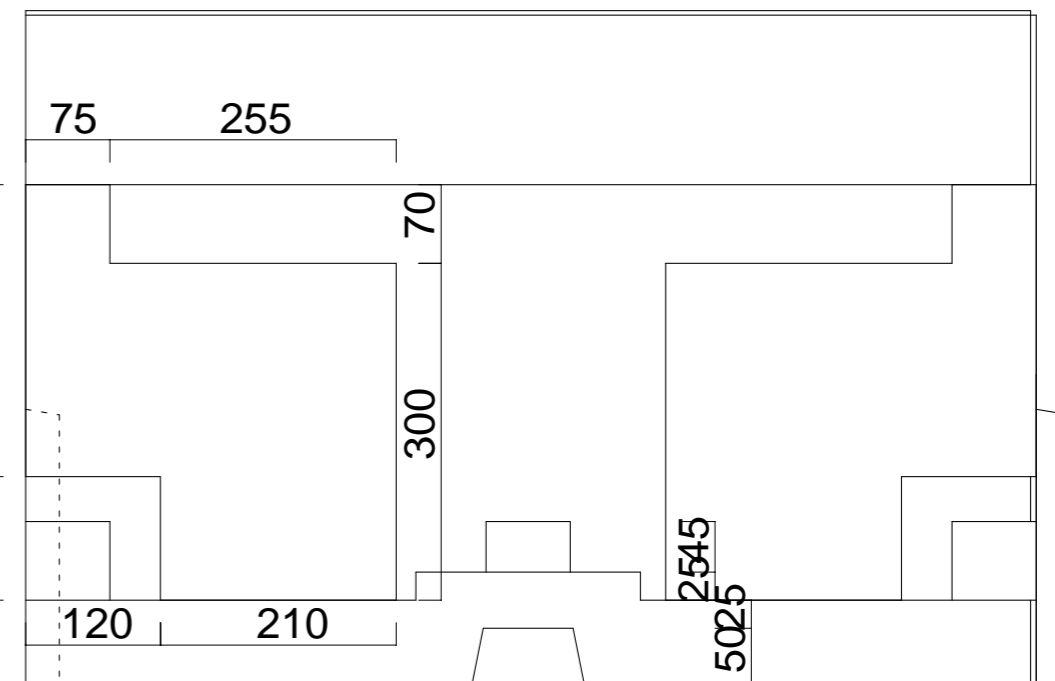

ストレート

外コーナー

内コーナー

品名	形式	縮尺	社名	住所	TEL
フェザーストーンウォール	H600	1/10	ビルマテル株式会社	東京都中央区日本橋茅場町3-10-9ティーエスビル6F	03-5847-8552