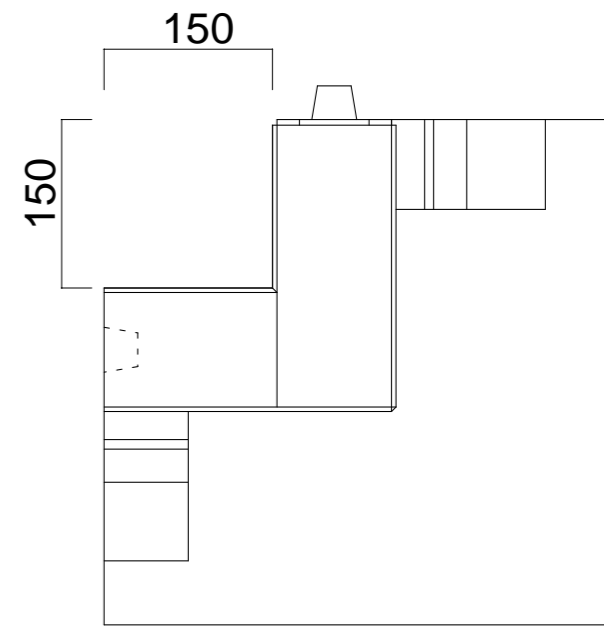

ストレート

外コーナー

内コーナー

品名	形式	縮尺	社名	住所	TEL
フェザーストーンウォール	H500	1/10	ビルマテル株式会社	東京都中央区日本橋茅場町3-10-9ティーエスビル6F	03-5847-8552