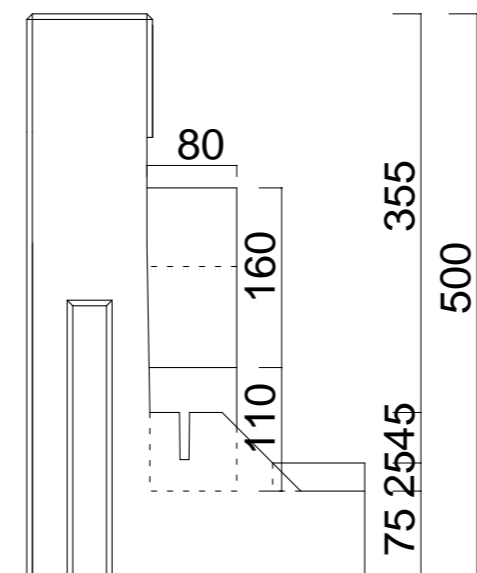

ストレート

外コーナー

内コーナー

品名	形式	縮尺	社名	住所	TEL
フェザーストーンウォール	H500	1/10	ビルマテル株式会社	東京都中央区日本橋茅場町3-10-9ティーエスビル6F	03-5847-8552