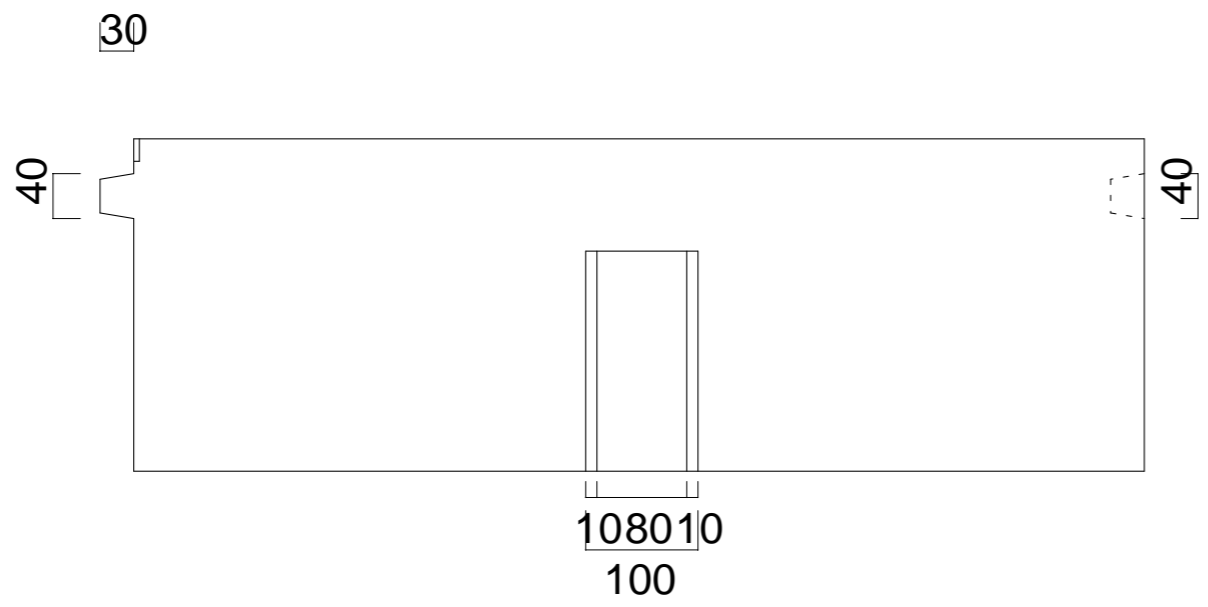

ストレート

外コーナー

内コーナー

品名	形式	縮尺	社名	住所	TEL
フェザーストーンウォール	H500	1/10	ビルマテル株式会社	東京都中央区日本橋茅場町3-10-9ティーエスビル6F	03-5847-8552