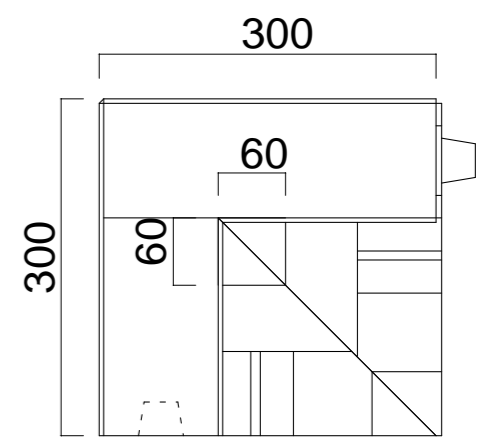

ストレート

外コーナー

内コーナー

品名	形式	縮尺	社名	住所	TEL
フェザーストーンウォール	H500	1/10	ビルマテル株式会社	東京都中央区日本橋茅場町3-10-9ティーエスビル6F	03-5847-8552