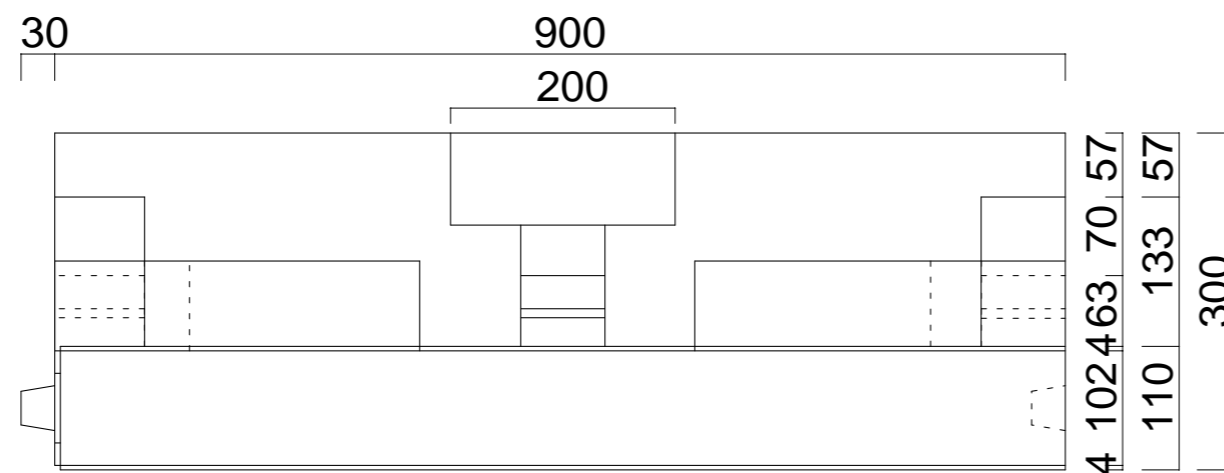

ストレート

外コーナー

内コーナー

品名	形式	縮尺	社名	住所	TEL
フェザーストーンウォール	H500	1/10	ビルマテル株式会社	東京都中央区日本橋茅場町3-10-9ティーエスビル6F	03-5847-8552