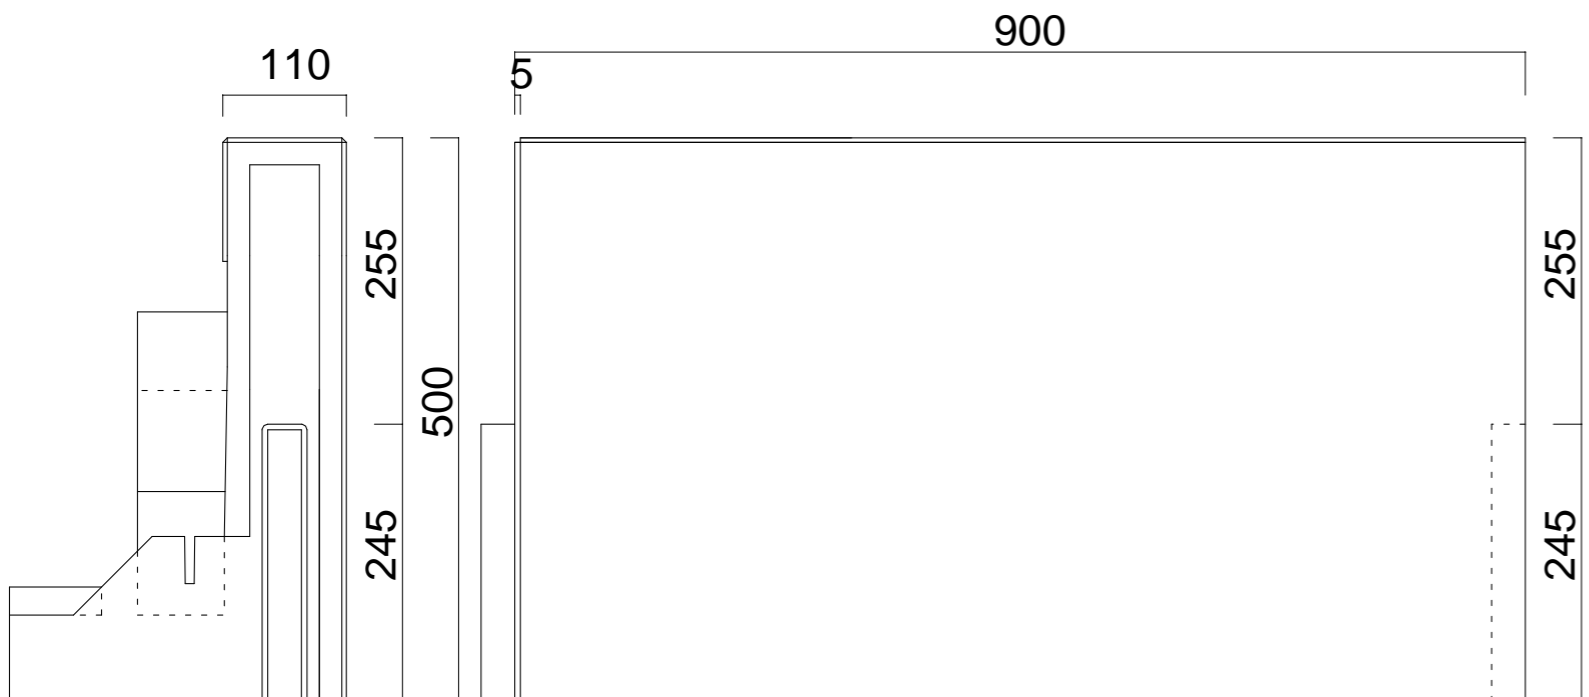

ストレート

外コーナー

内コーナー

品名	形式	縮尺	社名	住所	TEL
フェザーストーンウォール	H500	1/10	ビルマテル株式会社	東京都中央区日本橋茅場町3-10-9ティーエスビル6F	03-5847-8552