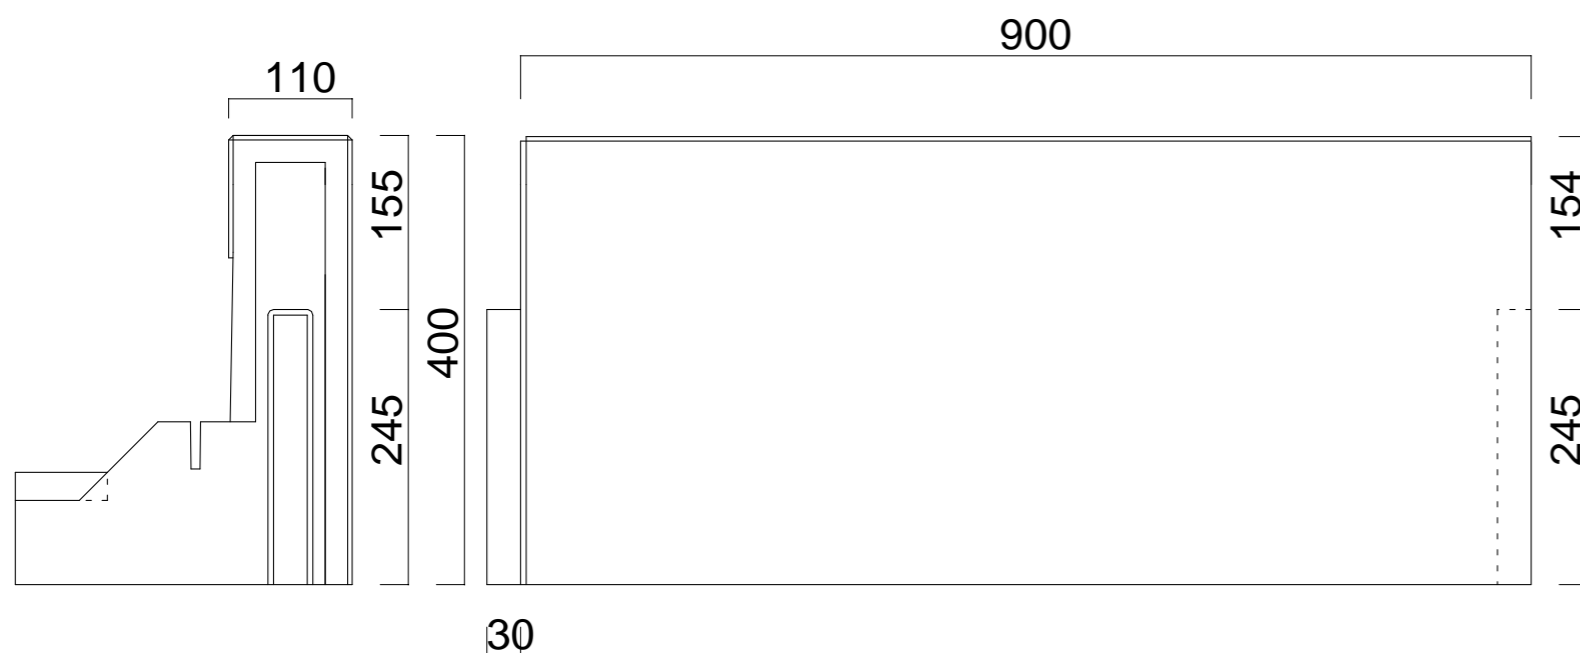

ストレート

外コーナー

内コーナー

品名	形式	縮尺	社名	住所	TEL
フェザーストーンウォール	H400	1/10	ビルマテル株式会社	東京都中央区日本橋茅場町3-10-9ティーエスビル6F	03-5847-8552