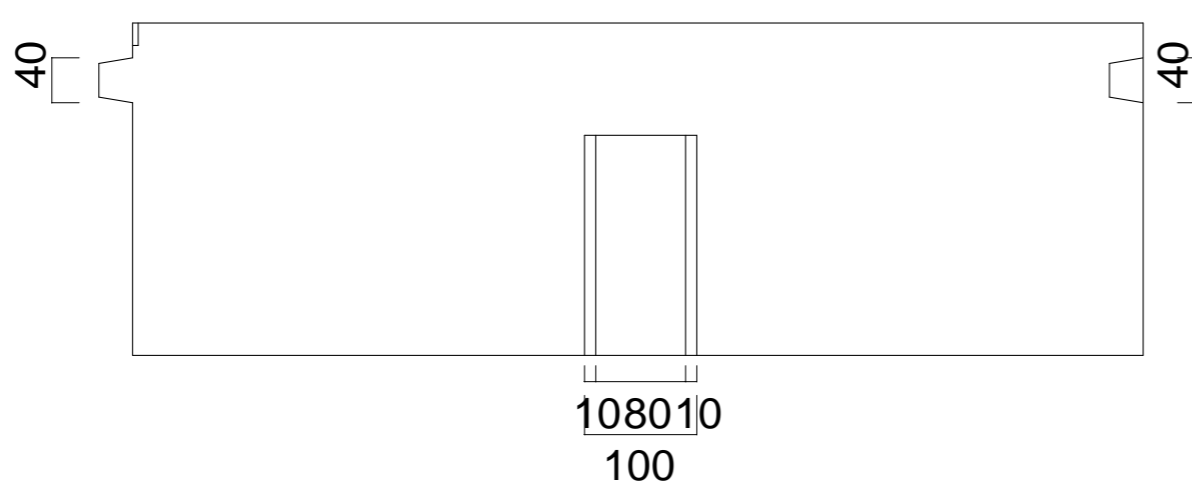

ストレート

外コーナー

内コーナー

品名	形式	縮尺	社名	住所	TEL
フェザーストーンウォール	H400	1/10	ビルマテル株式会社	東京都中央区日本橋茅場町3-10-9ティーエスビル6F	03-5847-8552