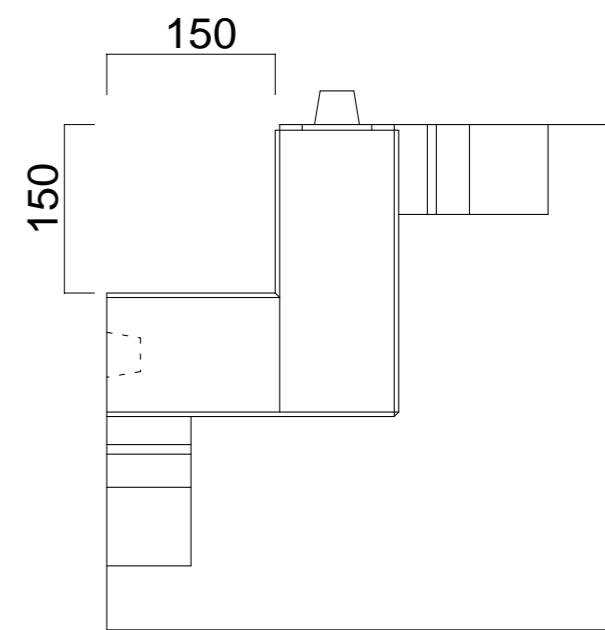

ストレート

外コーナー

内コーナー

品名	形式	縮尺	社名	住所	TEL
フェザーストーンウォール	H400	1/10	ビルマテル株式会社	東京都中央区日本橋茅場町3-10-9ティーエスビル6F	03-5847-8552