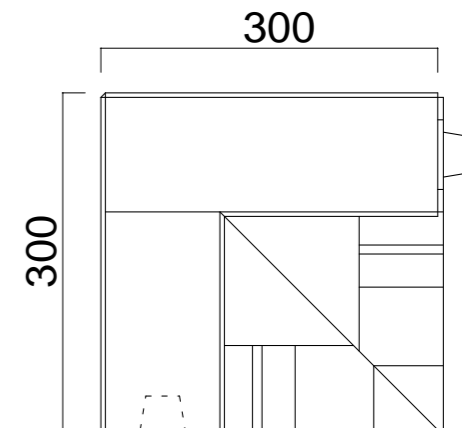

ストレート

外コーナー

内コーナー

品名	形式	縮尺	社名	住所	TEL
フェザーストーンウォール	H400	1/10	ビルマテル株式会社	東京都中央区日本橋茅場町3-10-9ティーエスビル6F	03-5847-8552