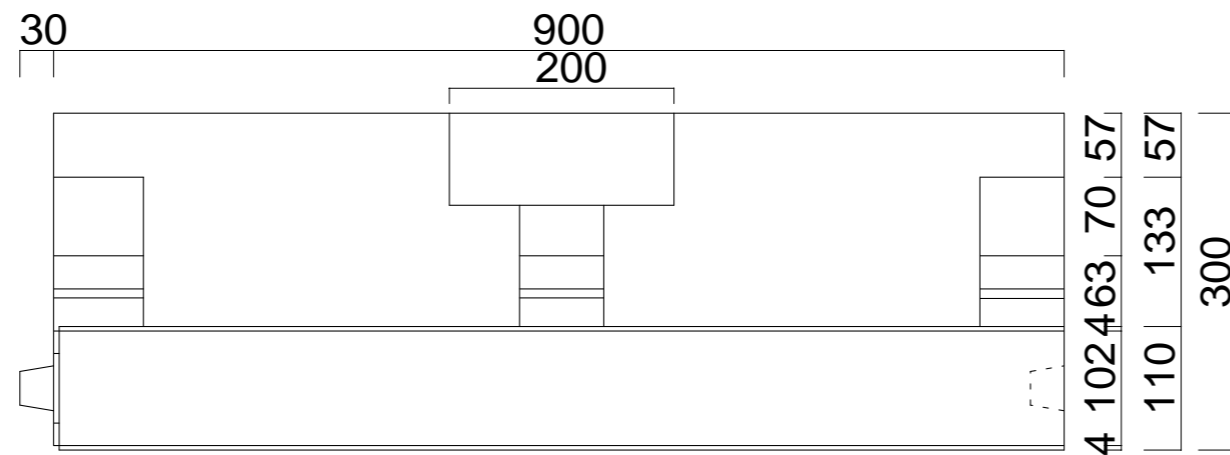

ストレート

外コーナー

内コーナー

品名	形式	縮尺	社名	住所	TEL
フェザーストーンウォール	H400	1/10	ビルマテル株式会社	東京都中央区日本橋茅場町3-10-9ティーエスビル6F	03-5847-8552