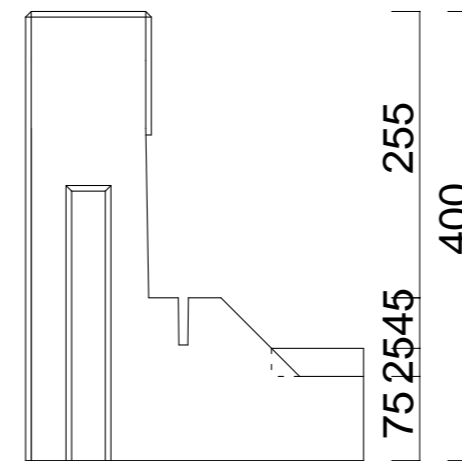

ストレート

外コーナー

内コーナー

品名	形式	縮尺	社名	住所	TEL
フェザーストーンウォール	H400	1/10	ビルマテル株式会社	東京都中央区日本橋茅場町3-10-9ティーエスビル6F	03-5847-8552