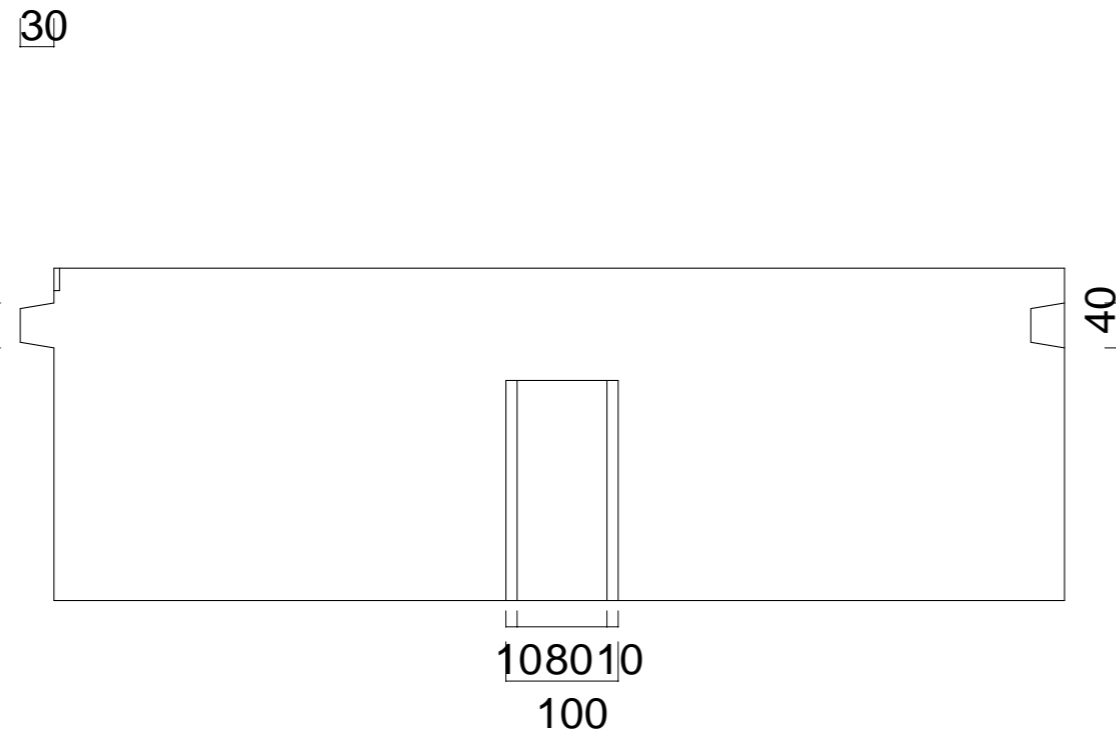

ストレート

外コーナー

内コーナー

品名	形式	縮尺	社名	住所	TEL
フェザーストーンウォール	H300	1/10	ビルマテル株式会社	東京都中央区日本橋茅場町3-10-9ティーエスビル6F	03-5847-8552