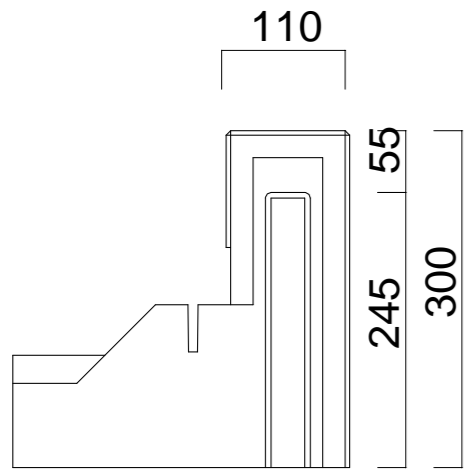

ストレート

外コーナー

内コーナー

品名	形式	縮尺	社名	住所	TEL
フェザーストーンウォール	H300	1/10	ビルマテル株式会社	東京都中央区日本橋茅場町3-10-9ティーエスビル6F	03-5847-8552