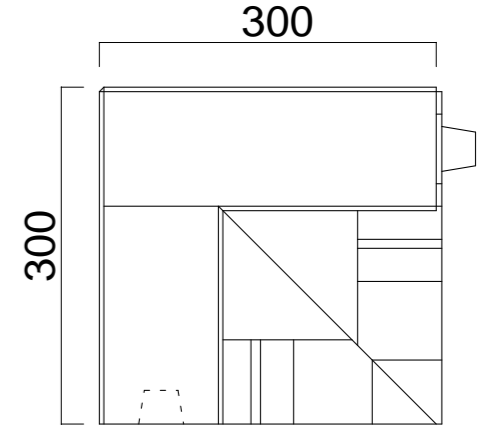

ストレート

外コーナー

内コーナー

品名	形式	縮尺	社名	住所	TEL
フェザーストーンウォール	H300	1/10	ビルマテル株式会社	東京都中央区日本橋茅場町3-10-9ティーエスビル6F	03-5847-8552