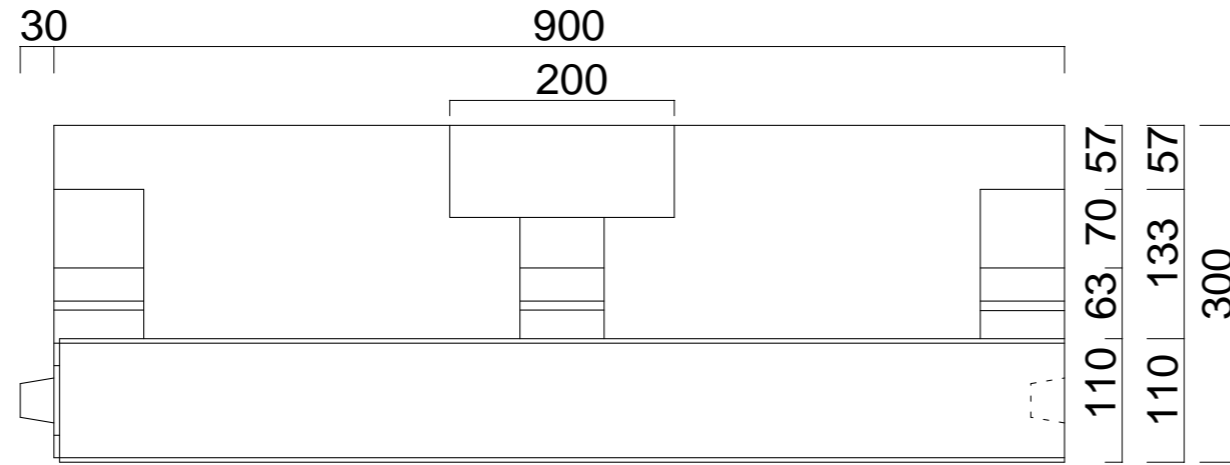

ストレート

外コーナー

内コーナー

品名	形式	縮尺	社名	住所	TEL
フェザーストーンウォール	H300	1/10	ビルマテル株式会社	東京都中央区日本橋茅場町3-10-9ティーエスビル6F	03-5847-8552