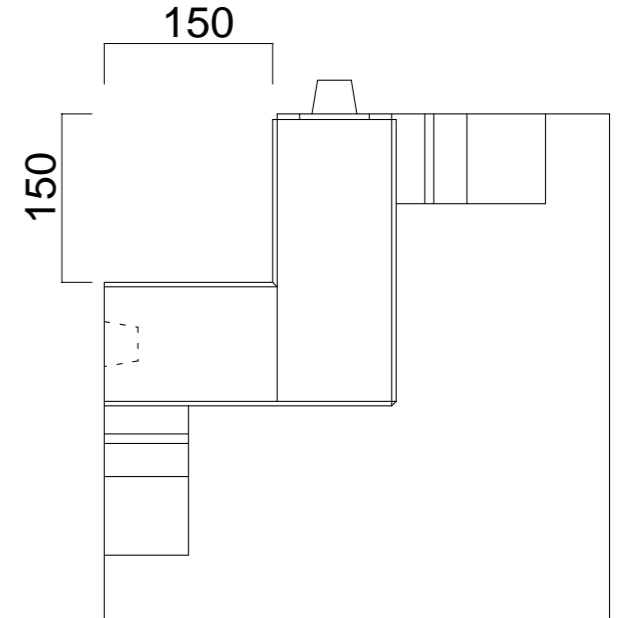

ストレート

外コーナー

内コーナー

品名	形式	縮尺	社名	住所	TEL
フェザーストーンウォール	H300	1/10	ビルマテル株式会社	東京都中央区日本橋茅場町3-10-9ティーエスビル6F	03-5847-8552