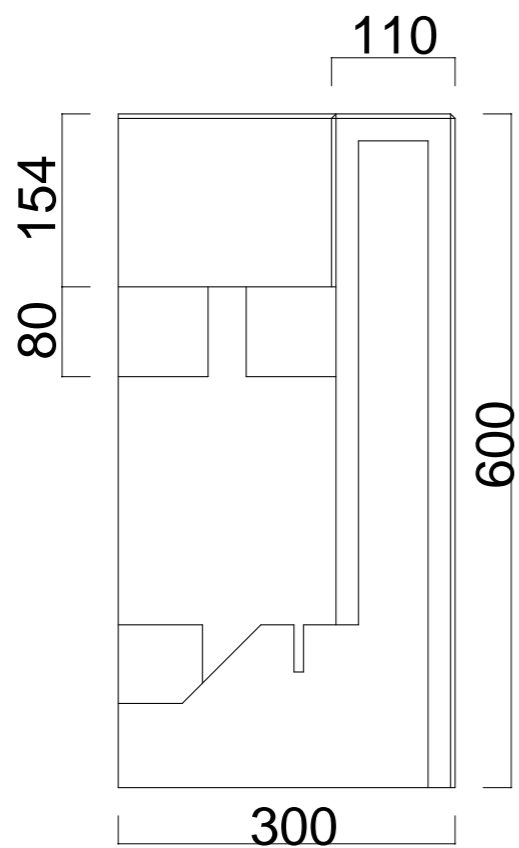

R 3 0 0 外コーナー H 6 0 0

品名	形式	縮尺	社名	住所	TEL
フェザーストーンウォールR300	H600	1/10	ビルマテル株式会社	東京都中央区日本橋茅場町3-10-9ティール6F	03-5847-8552