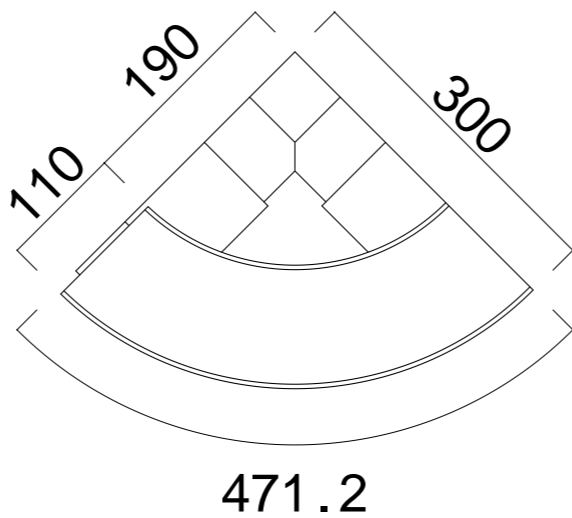

R 3 0 0 外コーナー H 6 0 0

品名	形式	縮尺	社名	住所	TEL
フェザーストーンウォールR300	H600	1/10	ビルマテル株式会社	東京都中央区日本橋茅場町3-10-9ティール6F	03-5847-8552