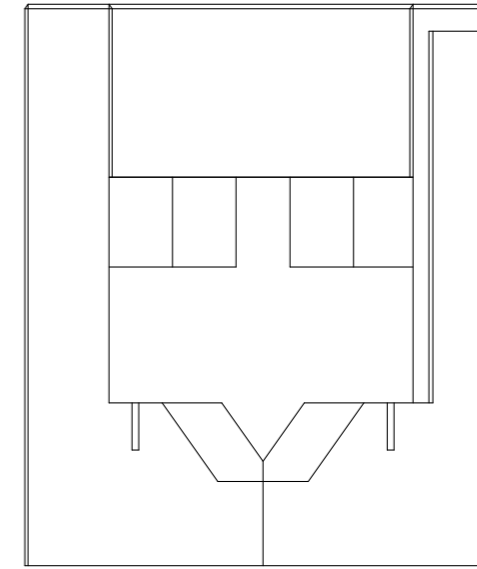

R 3 0 0 外コーナー H 5 0 0

品 名	形 式	縮 尺	社 名	住 所	T E L
フェザーストーンウォールR 3 0 0	H 5 0 0	1 / 1 0	ビルマテル株式会社	東京都中央区日本橋茅場町 3 - 1 0 - 9 階ビル6 F	0 3 - 5 8 4 7 - 8 5 5 2