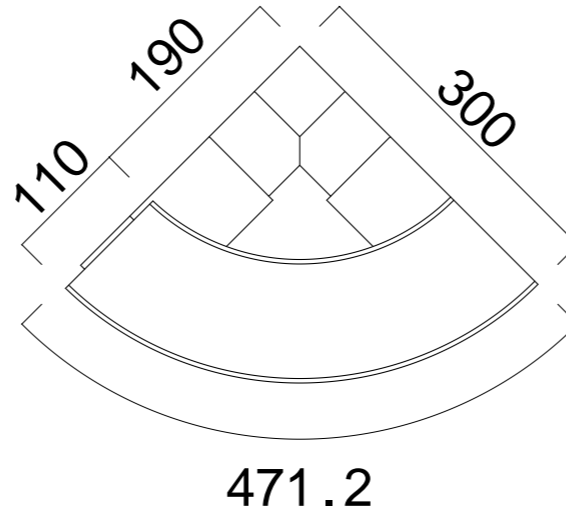

R 3 0 0 外コーナー H 5 0 0

品 名	形 式	縮 尺	社 名	住 所	T E L
フェザーストーンウォールR 3 0 0	H 5 0 0	1 / 1 0	ビルマテル株式会社	東京都中央区日本橋茅場町 3 - 1 0 - 9 階ビル6 F	0 3 - 5 8 4 7 - 8 5 5 2