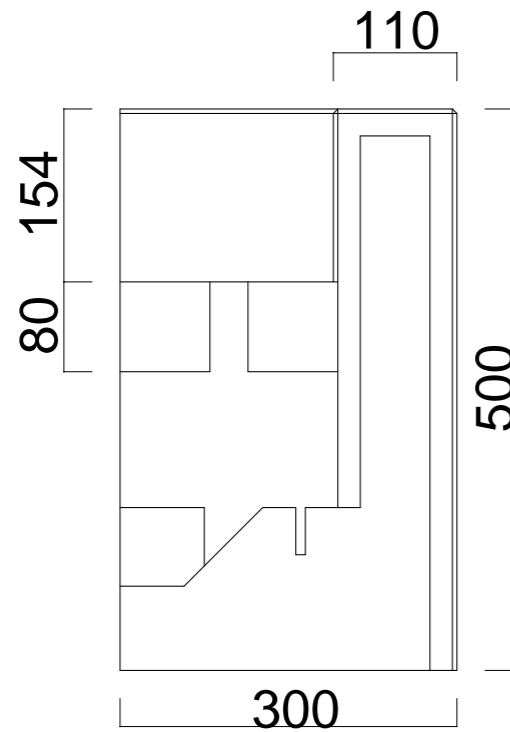

R 3 0 0 外コーナー H 5 0 0

品 名	形 式	縮 尺	社 名	住 所	T E L
フェザーストーンウォールR 3 0 0	H 5 0 0	1 / 1 0	ビルマテル株式会社	東京都中央区日本橋茅場町 3 - 1 0 - 9 階ビル6 F	0 3 - 5 8 4 7 - 8 5 5 2