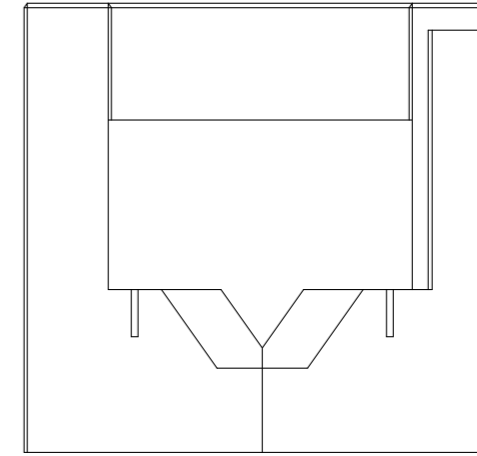

R 3 0 0 外コーナー H 4 0 0

品 名	形 式	縮 尺	社 名	住 所	TEL
フェザーストーンウォールR300	H400	1/10	ビルマテル株式会社	東京都中央区日本橋茅場町3-10-9ティールビル6F	03-5847-8552