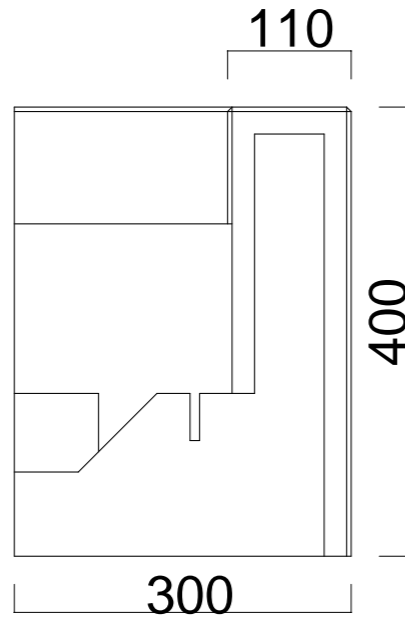

R 3 0 0 外コーナー H 4 0 0

品 名	形 式	縮 尺	社 名	住 所	TEL
フェザーストーンウォールR300	H400	1/10	ビルマテル株式会社	東京都中央区日本橋茅場町3-10-9ティールビル6F	03-5847-8552