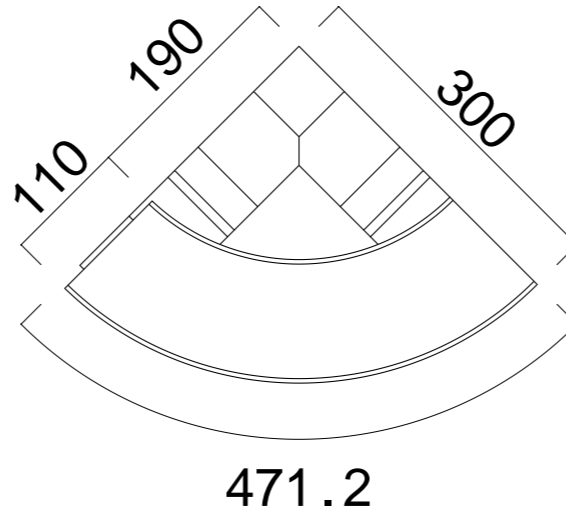

R 3 0 0 外コーナー H 4 0 0

品 名	形 式	縮 尺	社 名	住 所	TEL
フェザーストーンウォールR300	H400	1/10	ビルマテル株式会社	東京都中央区日本橋茅場町3-10-9ティールビル6F	03-5847-8552