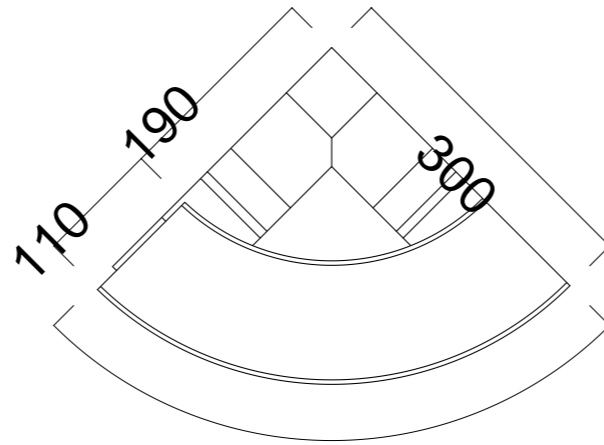

R 3 0 0 外コーナー H 3 0 0

471.2

品名	形式	縮尺	社名	住所	TEL
フェザーストーンウォールR300	H300	1/10	ビルマテル株式会社	東京都中央区日本橋茅場町3-10-9 7F	03-5847-8552